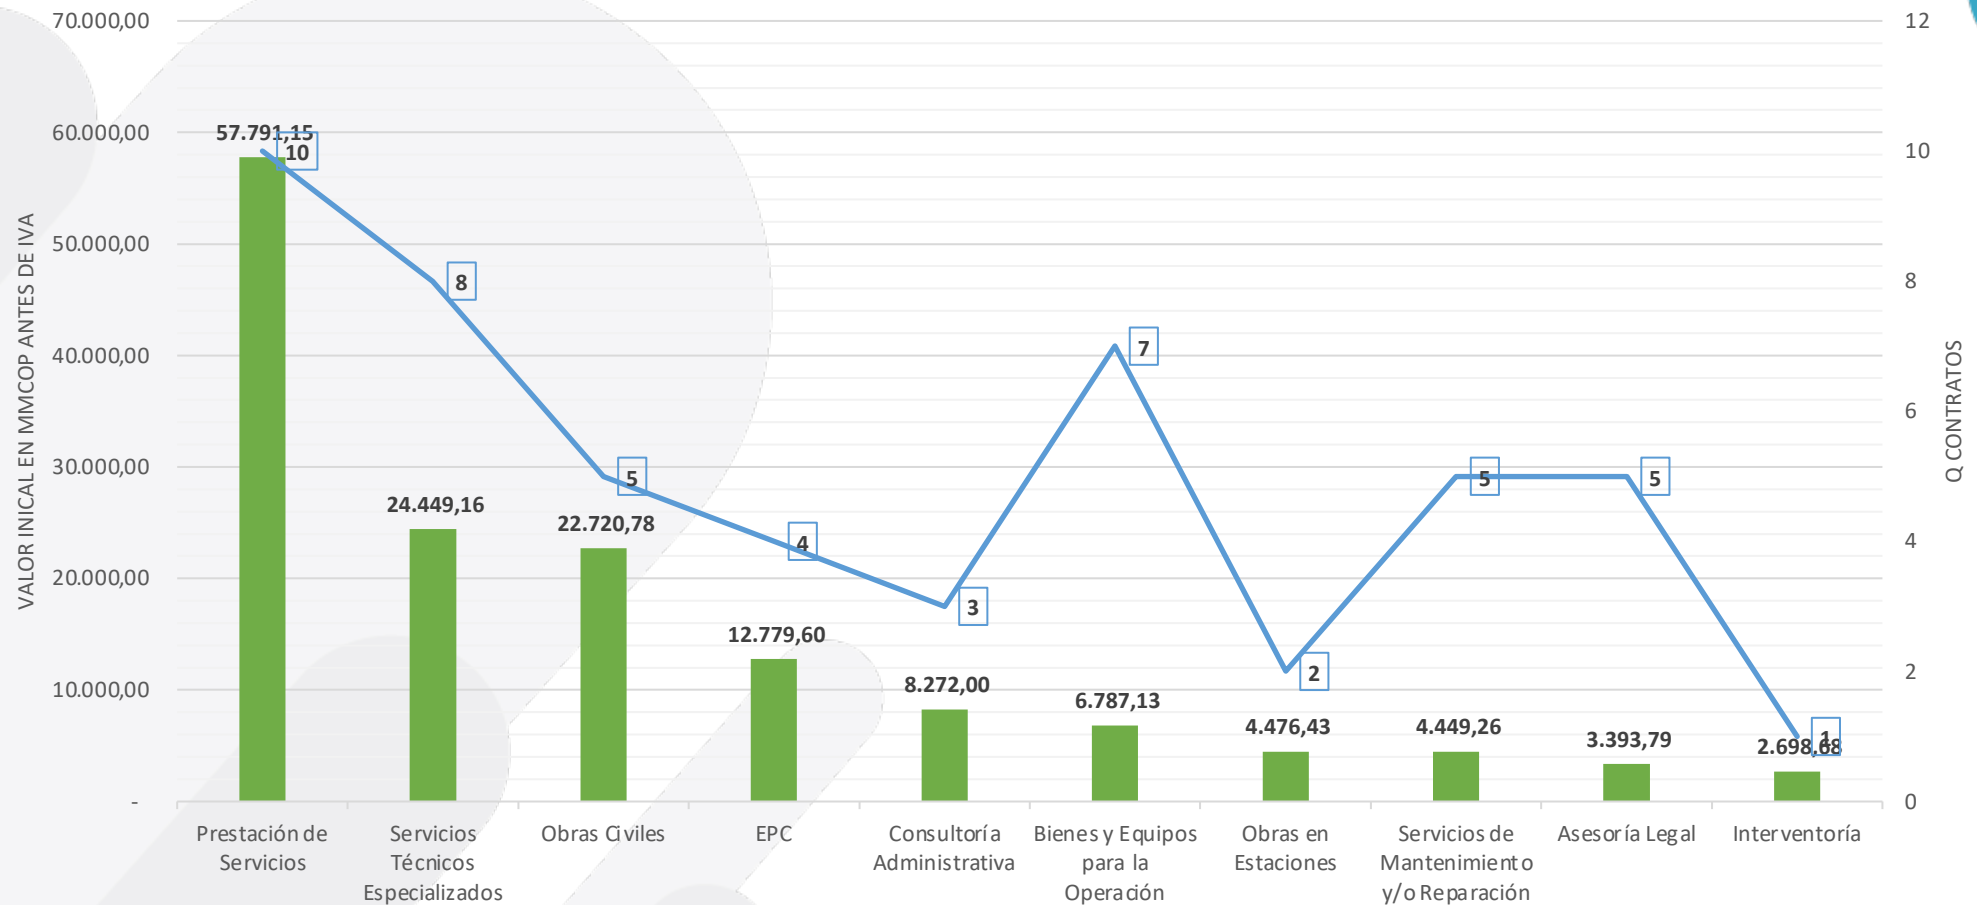

Estación de compresión de gas (Padua)

Matriz de Posición del Aprovisionamiento

2021

Corte: Agosto 31 de 2021

Análisis del Gasto Año 2021

Pareto - Subcategorías TGI

PARETO 2021 - SUBCATEGORÍAS TGI

Análisis del Gasto Año 2021

Pareto - Subcategorías TGI

TGI
Grupo Energía Bogotá

Para uso restringido de la Transportadora de Gas Internacional TGI S.A. ESP.
Todos los derechos reservados. Ninguna parte de esta presentación puede ser
reproducida o utilizada en ninguna forma o por ningún medio sin permiso explícito
de TGI S.A. ESP.