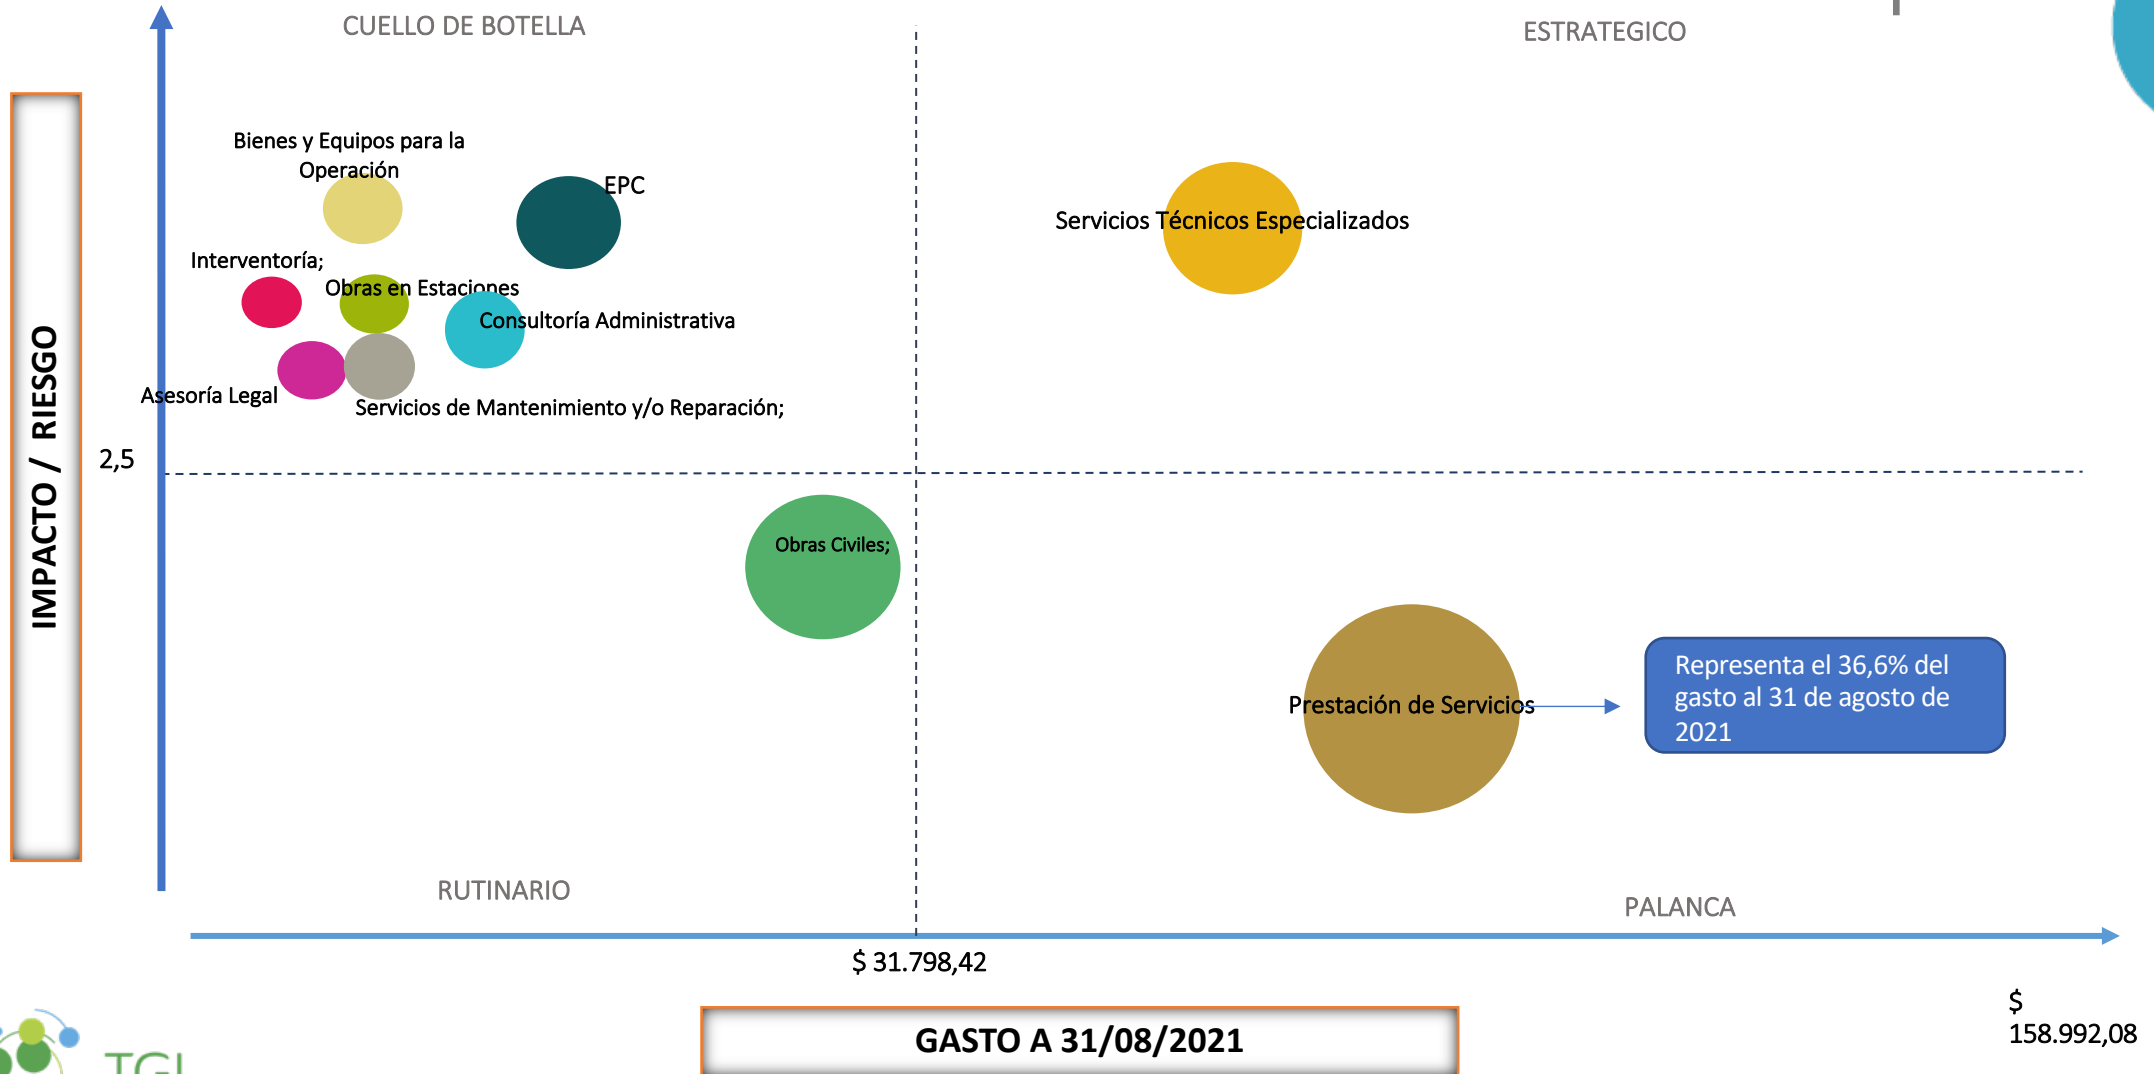

Estación de compresión de gas (Padua)

Matriz de Posición del Aprovisionamiento

2021

Corte: Agosto 31 de 2021

Análisis del Gasto Año 2021

Pareto - Subcategorías TGI

PARETO 2021 - SUBCATEGORÍAS TGI

Análisis del Gasto Año 2021

Pareto - Subcategorías TGI

TGI
Grupo Energía Bogotá

Para uso restringido de la Transportadora de Gas Internacional TGI S.A. ESP.
Todos los derechos reservados. Ninguna parte de esta presentación puede ser
reproducida o utilizada en ninguna forma o por ningún medio sin permiso explícito
de TGI S.A. ESP.